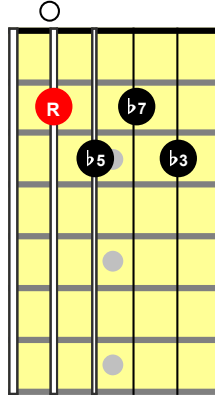

Summertime Chords

A minor

D minor

Bmin7b5

E7#9

Cmaj7