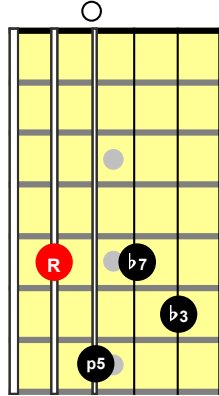

Summertime Chords

A minor

D minor

Bmin7b5

E7#9

Cmaj7