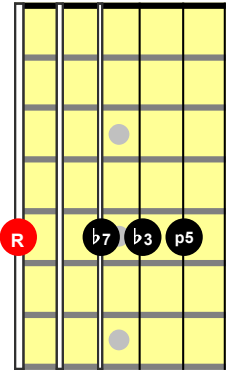

Summertime Chords

A minor

D minor

Bmin7b5

E7#9

Cmaj7