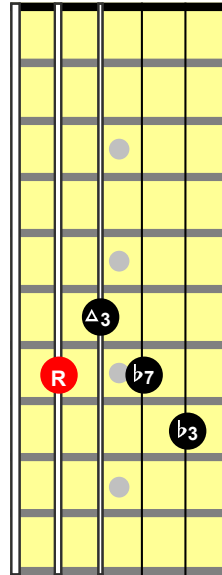

Summertime Chords

A minor

D minor

Bmin7b5

E7#9

Cmaj7